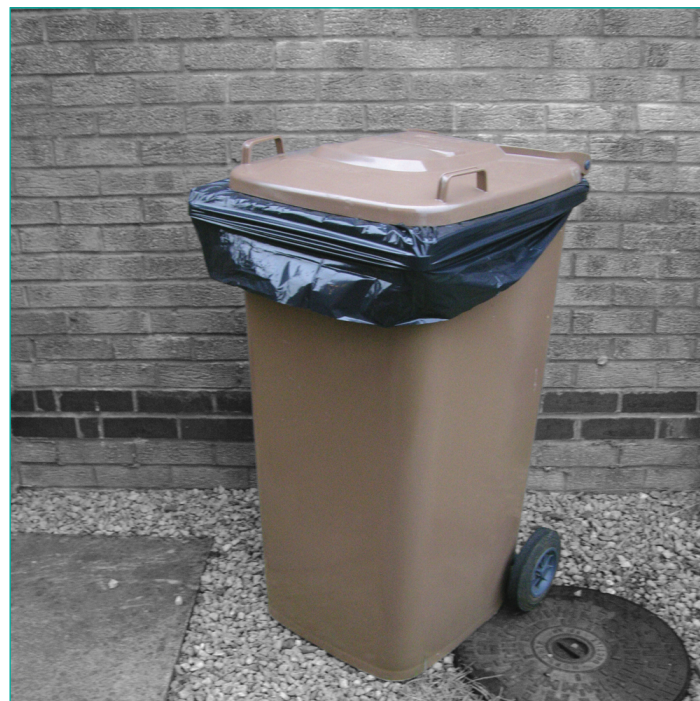

PRODUKTINFORMATION

Artikel Nummer	LWBL
Farbe	Schwarz
Stärke	Mittlere Beanspruchung
Volumen	290 Liter
Taschenmaße	ca. 760/1145 x 1370mm (ca. 30/45 x 54")
Gerollt oder flach verpackt?	Flachgehäuse

EIGENSCHAFTEN

Passend für Mülltonnen und viele andere große Mülleimer
Hergestellt aus 100% recyceltem Material. Ideal für den Einsatz im Büro oder im Haushalt

SEKTOREN

Konstruktion & Versorgungsunternehmen • Engineering und Fertigung • Lebensmittelherstellung und -zubereitung • Hausmeisterlich • Lagerung, Transport, und Logistik • Abfallwirtschaft und Kommunen

NORMEN

ANWEISUNGEN ZUR LAGERUNG

Trocken lagern, vor direkter Sonneneinstrahlung und extremer Hitze schützen. Es wird empfohlen, die Verpackung als Referenz aufzubewahren. Überprüfen Sie die Beutel immer vor dem Gebrauch und verwenden Sie sie nicht, wenn sie beschädigt sind.

ANWEISUNGEN FÜR DIE ENTSORGUNG

Entsorgen Sie es verantwortungsbewusst und gemäß den örtlichen Richtlinien.

VERPACKEN

100 Beutel pro Karton
96 Kisten pro Palette

ÄUSZERE VERPACKUNG BARCODE

5024951011668

BITTE BEACHTEN:

Alle angegebenen Messungen sind nach bestem Wissen und Gewissen von Polyco Healthline Ltd. zum Zeitpunkt der Eingabe korrekt, jedoch können diese Messungen aufgrund des Herstellungsprozesses zwischen den Chargen variieren.

Weitere Informationen – Kundendienst: 0333 320 8550 Technisches Team: 0333 320 8555