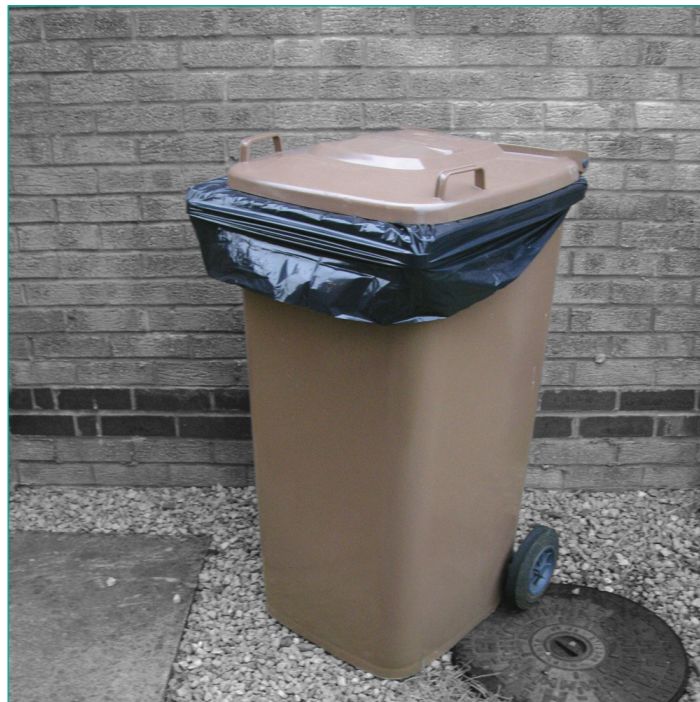

INFORMATION

Référence	HDWBL
Couleur	Noir
Force	Extra-robuste
	390 Litres
	635/1244 x 1473mm (25/49 x 58 " environ)
Roule ou plat ?	Emballage plat

CARACTÉRISTIQUES

390 litres

Pour s'adapter aux poubelles à roulettes et à de nombreuses autres poubelles de grande taille

Fabriqué à partir de matériaux 100% recyclés. Idéal pour un usage commercial ou domestique

SECTEURS

Construction et services publics • Ingénierie et fabrication • Fabrication et préparation des aliments • Conciergerie • Entreposage, transport, et logistique • Gestion des déchets et collectivités locales

NORMES

INSTRUCTIONS DE STOCKAGE

Conserver au sec, à l'abri de la lumière directe du soleil et de la chaleur extrême. Il est conseillé de conserver l'emballage pour référence. Inspectez toujours les sacs avant de les utiliser et ne les utilisez pas s'ils sont endommagés.

INSTRUCTIONS DE RECYCLAGE

Éliminez de manière responsable et conformément aux directives locales.

CONDITIONNEMENT

50 sacs par carton
54 cartons par palette

CODE-BARRES DE L'EMBALLAGE EXTÉRIEUR

5024951011682

A NOTER:

Toutes les mesures données sont correctes au meilleur des connaissances de Polyco Healthline Ltd. au moment de la saisie, mais en raison du processus de fabrication, ces mesures peuvent varier d'un lot à l'autre.

Pour toute information complémentaire, veuillez contacter notre équipe technique au +44 (0) 333 320 8555