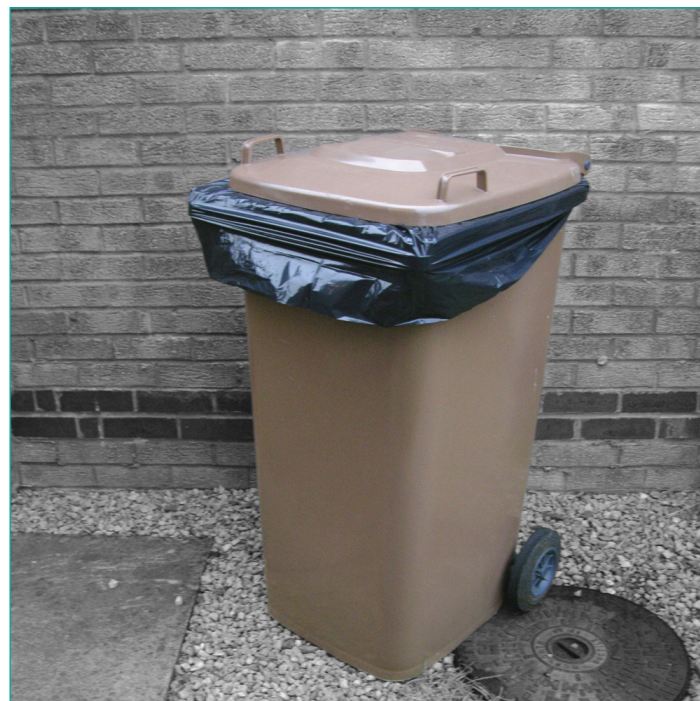

INFORMATION

Référence	WBL
Couleur	Noir
Force	Usage moyen
	270 Litres
	762/1143 x 1371mm (30/45 x 54 " environ)
Roule ou plat ?	Emballage plat

CARACTÉRISTIQUES

270 litres

Pour s'adapter aux poubelles à roulettes et à de nombreuses autres poubelles de grande taille

Fabriqué à partir de matériaux 100% recyclés. Idéal pour un usage commercial ou domestique

SECTEURS

Construction et services publics • Ingénierie et fabrication • Fabrication et préparation des aliments • Conciergerie • Entreposage, transport, et logistique • Gestion des déchets et collectivités locales

NORMES

INSTRUCTIONS DE STOCKAGE

Conserver au sec, à l'abri de la lumière directe du soleil et de la chaleur extrême. Il est conseillé de conserver l'emballage pour référence. Inspectez toujours les sacs avant de les utiliser et ne les utilisez pas s'ils sont endommagés.

INSTRUCTIONS DE RECYCLAGE

Éliminez de manière responsable et conformément aux directives locales.

CONDITIONNEMENT

100 sacs par carton
56 cartons par palette

CODE-BARRES DE L'EMBALLAGE EXTÉRIEUR

5024951011675

A NOTER:

Toutes les mesures données sont correctes au meilleur des connaissances de Polyco Healthline Ltd. au moment de la saisie, mais en raison du processus de fabrication, ces mesures peuvent varier d'un lot à l'autre.

Pour toute information complémentaire, veuillez contacter notre équipe technique au +44 (0) 333 320 8555