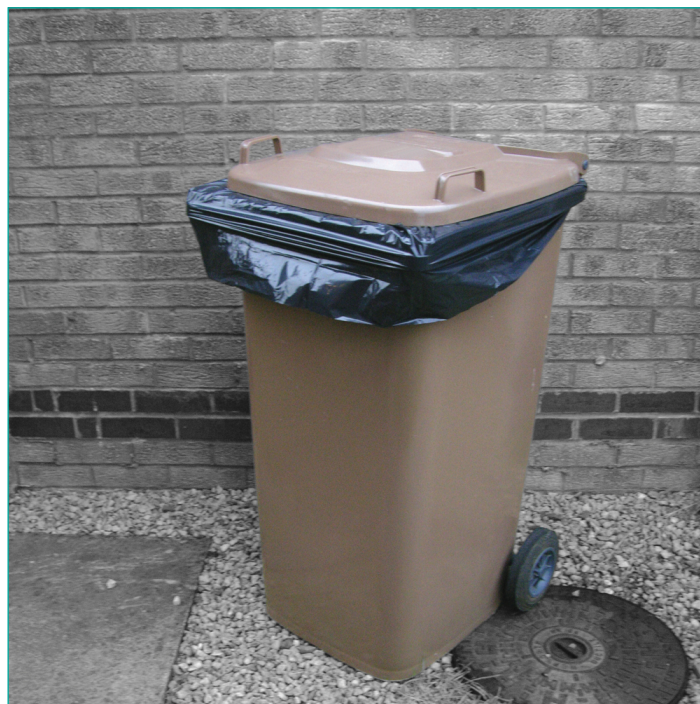

INFORMATION

Référence	LWBL
Couleur	Noir
Force	Usage moyen
	270 Litres
	762/1143 x 1371mm (30/45 x 54 " environ)
Roule ou plat ?	Emballage plat

CARACTÉRISTIQUES

270 litres

Pour s'adapter aux poubelles à roulettes et à de nombreuses autres poubelles de grande taille

Fabriqué à partir de matériaux 100% recyclés. Idéal pour un usage commercial ou domestique

SECTEURS

Construction et services publics • Ingénierie et fabrication • Fabrication et préparation des aliments • Conciergerie • Entreposage, transport, et logistique • Gestion des déchets et collectivités locales

NORMES

INSTRUCTIONS DE STOCKAGE

Conserver au sec, à l'abri de la lumière directe du soleil et de la chaleur extrême. Il est conseillé de conserver l'emballage pour référence. Inspectez toujours les sacs avant de les utiliser et ne les utilisez pas s'ils sont endommagés.

INSTRUCTIONS DE RECYCLAGE

Éliminez de manière responsable et conformément aux directives locales.

CONDITIONNEMENT

100 sacs par carton
96 cartons par palette

CODE-BARRES DE L'EMBALLAGE EXTÉRIEUR

5024951011668

A NOTER:

Toutes les mesures données sont correctes au meilleur des connaissances de Polyco Healthline Ltd. au moment de la saisie, mais en raison du processus de fabrication, ces mesures peuvent varier d'un lot à l'autre.

Pour toute information complémentaire, veuillez contacter notre équipe technique au +44 (0) 333 320 8555